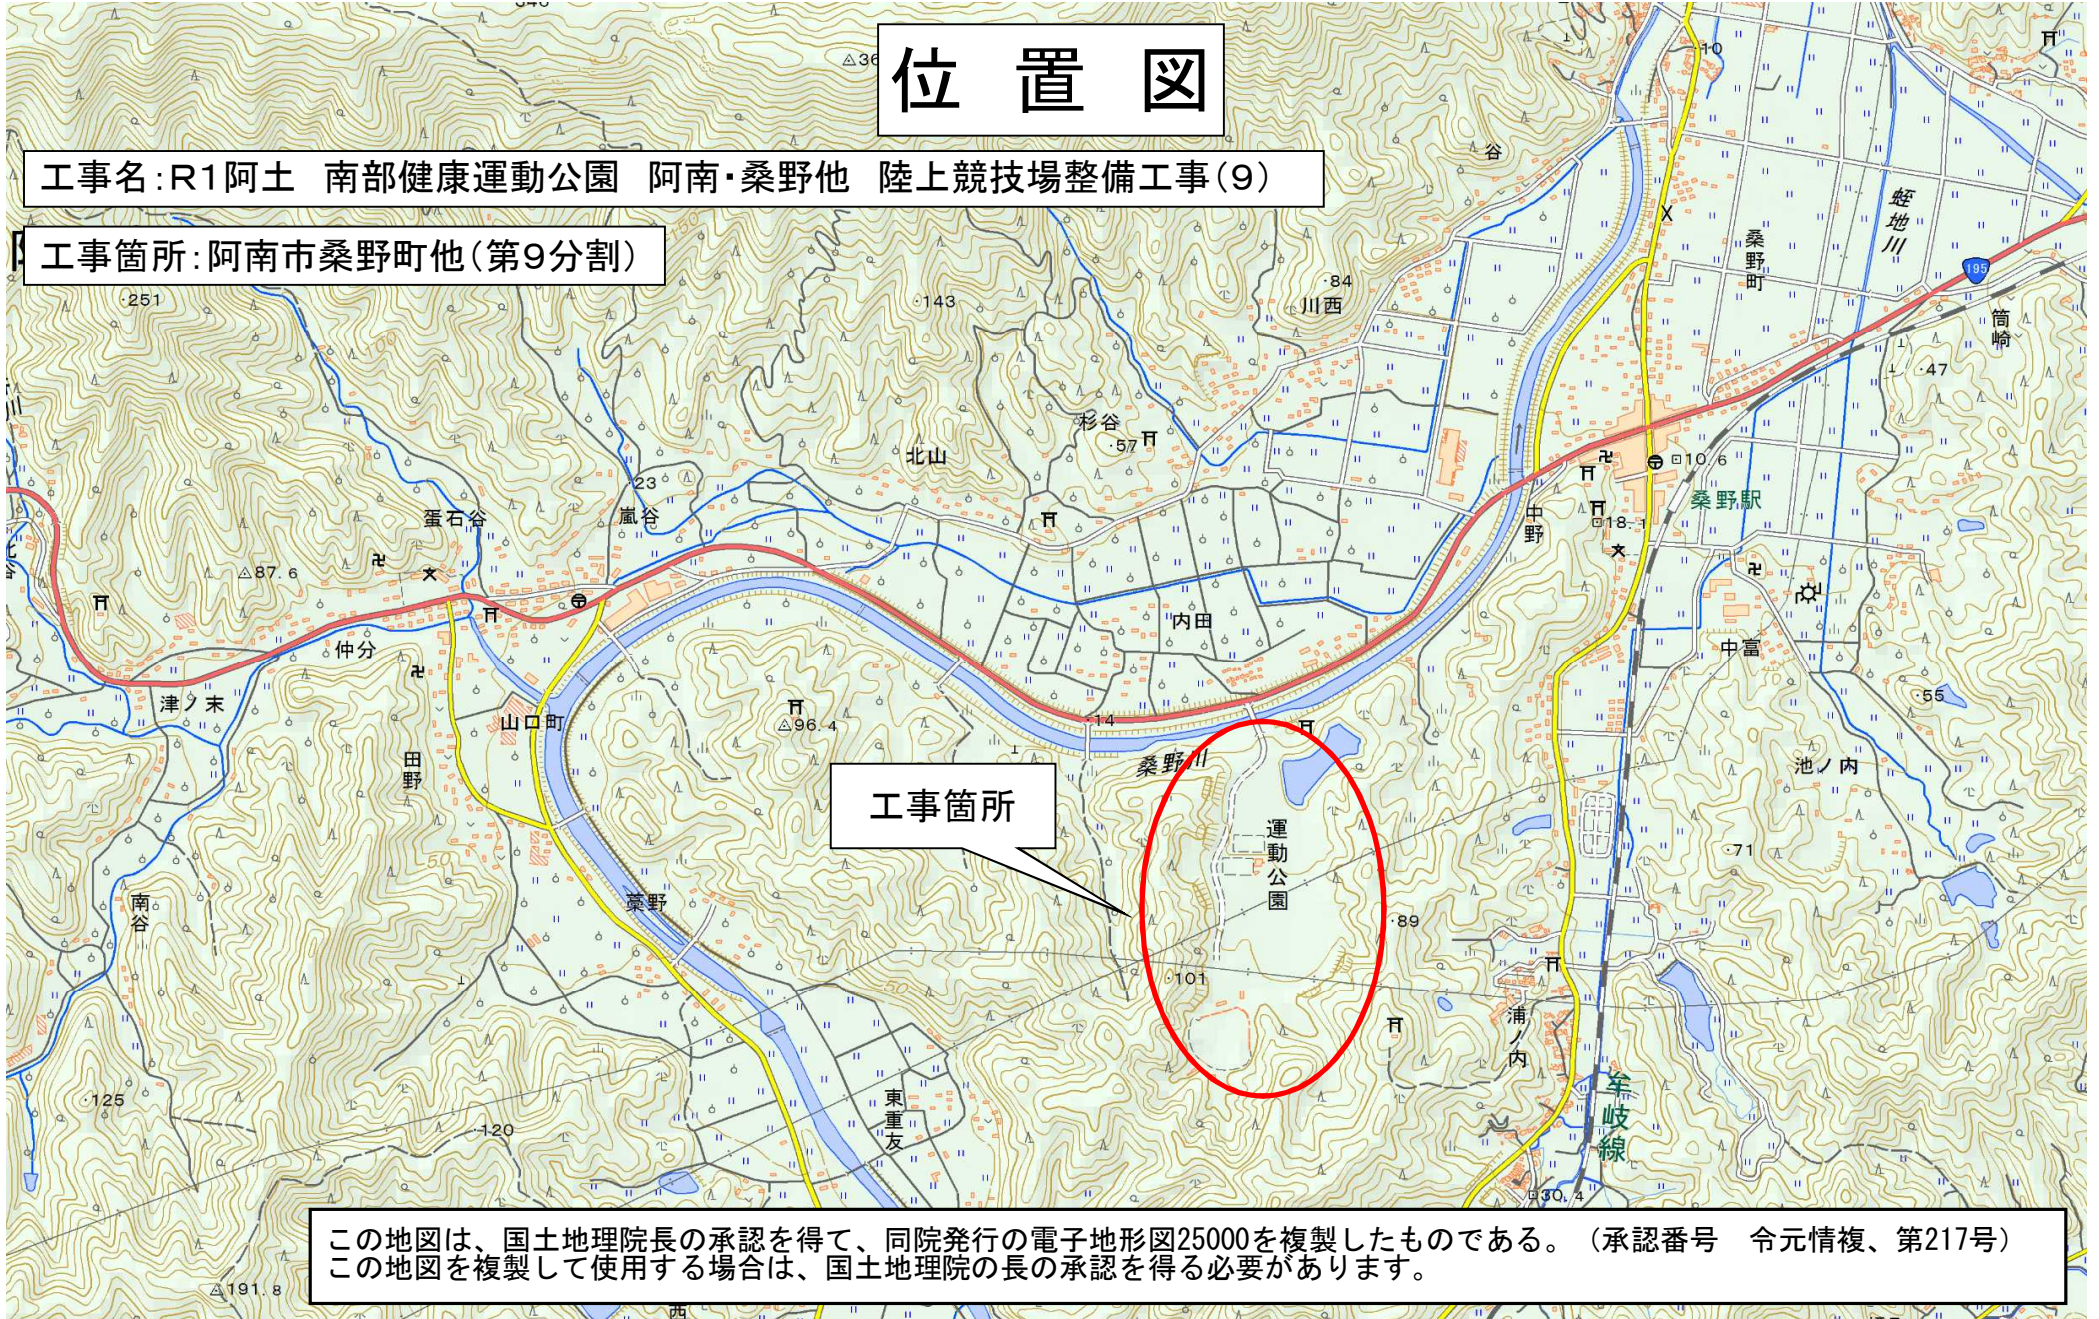

# 位置図

工事名: R1阿土 南部健康運動公園 阿南・桑野他 陸上競技場整備工事(9)

工事箇所: 阿南市桑野町他(第9分割)

この地図は、国土地理院長の承認を得て、同院発行の電子地形図25000を複製したものである。(承認番号 令元情複、第217号)  
この地図を複製して使用する場合は、国土地理院の長の承認を得る必要があります。